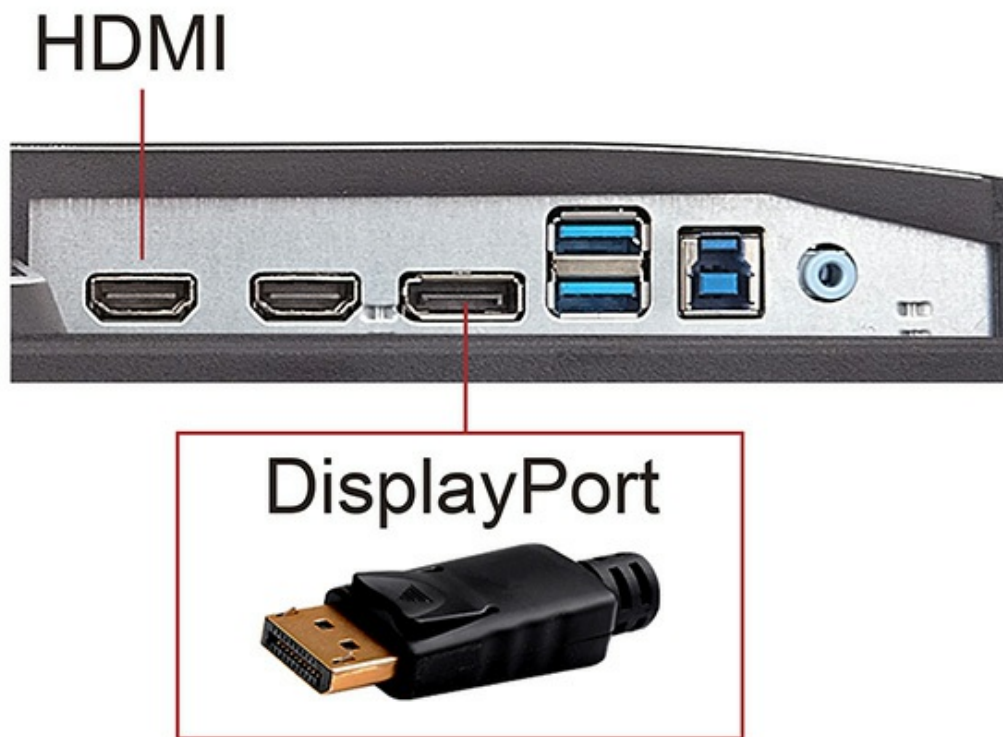

Normal

Black Stabilization

Два порта HDMI для большей гибкости домашних развлечений

С помощью двух портов HDMI можно подключать монитор к игровым консолям, проигрывателям Blu-ray, цифровым камерам, ноутбукам, спутниковым приставкам и другим устройствам высокой четкости. Это обеспечивает гибкие возможности установки, позволяющие создать развлекательный центр на основе монитора XG2401.

Универсальные возможности подключения с помощью портов DisplayPort и USB

Новейший стандарт для быстрой передачи данных DisplayPort создает задел на будущее и обеспечивает максимальную частоту обновления, высочайшее разрешение и невероятно богатую цветовую палитру монитора XG2401. Благодаря встроенному USB-концентратору можно легко подключать дополнительные периферийные устройства или принадлежности.

Два встроенных стереодинамика и порт для наушников обеспечивают отличный звук

Монитор ViewSonic XG2401 оснащен двумя встроенными стереодинамиками мощностью 3 Вт для создания кристально четкого стереозвука, а также мини-разъемом аудиовыхода, к которому пользователи могут подключать наушники, чтобы наслаждаться усиленным мультимедийным звуком.

Эргономичный дизайн для игр

В расчете на длительные эпические игровые сеансы монитор можно зафиксировать под нужным углом — его эргономичная подставка позволяет полностью регулировать наклон, разворот, поворот и высоту. Благодаря встроенному держателю наушники всегда находятся на расстоянии вытянутой руки, а чехол для кабельной разводки избавляет вас от беспорядка на игровом месте.