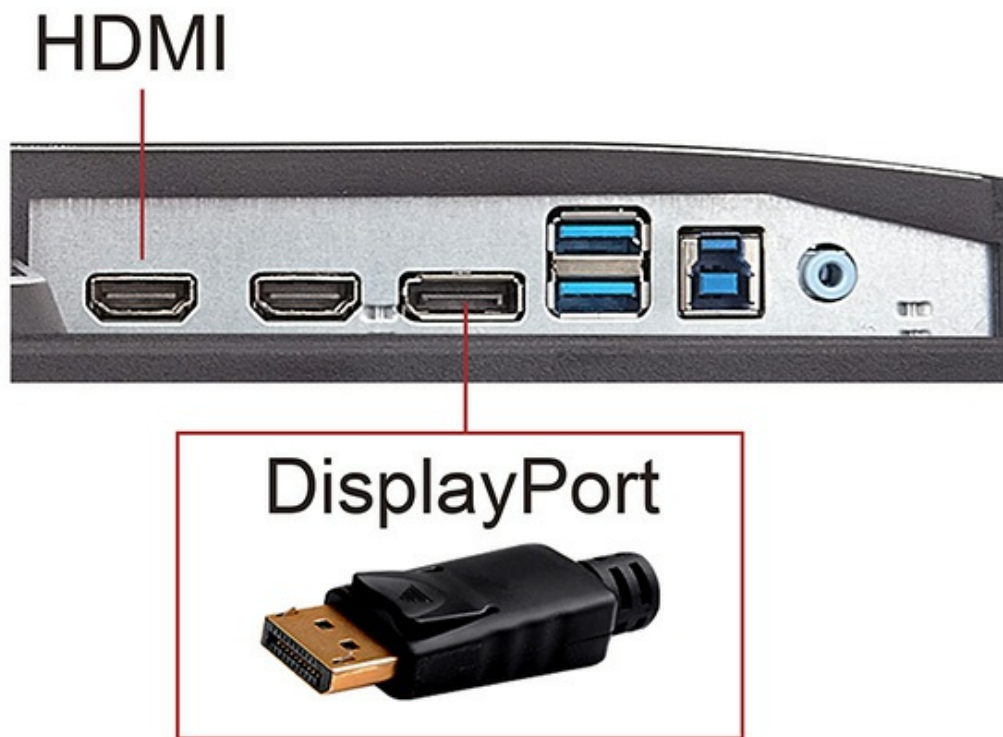

Стабилизация черного для наилучшей видимости

Функция стабилизации черного цвета, используемая в мониторах ViewSonic, обеспечивает

улучшенную видимость и детализацию за счет увеличения яркости темных сцен. Благодаря улучшенной видимости вы получаете конкурентное преимущество даже в самых затемненных сценах видеоигры.

Normal

Black Stabilization

Два порта HDMI для большей гибкости домашних развлечений

С помощью двух портов HDMI можно подключать монитор к игровым консолям, проигрывателям Blu-ray, цифровым камерам, ноутбукам, спутниковым приставкам и другим устройствам высокой четкости. Это обеспечивает гибкие возможности установки, позволяющие создать развлекательный центр на основе монитора XG2401.

Универсальные возможности подключения с помощью портов DisplayPort и USB

Новейший стандарт для быстрой передачи данных DisplayPort создает задел на будущее и обеспечивает максимальную частоту обновления, высочайшее разрешение и невероятно богатую цветовую палитру монитора XG2401. Благодаря встроенному USB-концентратору можно легко подключать дополнительные периферийные устройства или принадлежности.

Два встроенных стереодинамика и порт для наушников обеспечивают отличный звук

Монитор ViewSonic XG2401 оснащен двумя встроенными стереодинамиками мощностью 3 Вт для создания кристально четкого стереозвука, а также мини-разъемом аудиовыхода, к которому пользователи могут подключать наушники, чтобы наслаждаться усиленным мультимедийным звуком.